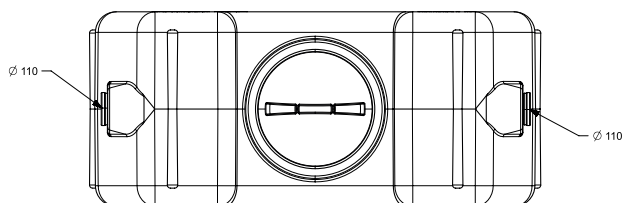

RH1500 SEPTISCHE PUT 1500L RECHTHOEKIG

ART 1638

AFMETINGEN (CM)	GEWICHT (KG)	VOLUME (L)	Ø IN- EN UITGANG (MM)	Ø TOEGANG (MM)	MATERIAAL	PLAATSIING
170x75x150	48	1500	Ø 110	Ø500	PE (POLYETHYLEEN)	ONDERGRONDS

VOORDELEN

- Dankzij de beperkte breedte kunnen ze makkelijk door een deuropening.
- Dubbel gebruik: kan zowel als regenwaterput of als septische put gebruikt worden.

STANDAARDUITRUSTING

- Hijsogen om de tank makkelijk te plaatsen

RH1500 SEPTISCHE PUT 1500L RECHTHOEKIG ART 1638

WATERDICHTTE TELESCOPISCHE SCHACHT INCL DEKSEL

- Deze schacht wordt in de productie geplaatst en dient samen met de tank besteld te worden

CODE	REF
6682	TELESCOPISCHE SCHACHT 70CM Ø500 + deksel + RUBBER
6469	DEKSEL PP Ø450 VERKEERSBELASTING

CODE	REF
5667	WERFDEKSEL
6469	DEKSEL PP Ø450 VERKEERSBELASTING

TELESCOPISCHE SCHACHT + KLINKERDEKSEL + RUBBER

CODE	REF
8625	TELESCOPISCHE SCHACHT Ø500 + KLINKERDEKSEL + RUBBER

PVC OPZETSTUKKEN

CODE	REF
1347	PVC OPZETSTUK Ø500 30CM
1348	PVC OPZETSTUK Ø500 50CM
1349	PVC OPZETSTUK Ø500 100CM