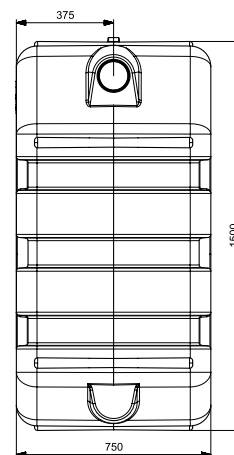

RH1500 SEPTISCHE PUT 1500L RECHTHOEKIG

ART 1638

AFMETINGEN (CM)	GEWICHT (KG)	VOLUME (L)	Ø IN- EN UITGANG (MM)	Ø TOEGANG (MM)	MATERIAAL	PLAATSIING
170x75x150	48	1500	Ø 110	Ø500	PE (POLYETHYLEEN)	ONDERGRONDS

RH1500 SEPTISCHE PUT 1500L RECHTHOEKIG ART 1638

WATERDICHTTE TELESCOPISCHE SCHACHT INCL DEKSEL

- Deze schacht wordt in de productie geplaatst en dient samen met de tank besteld te worden

CODE	REF
6682	TELESCOPISCHE SCHACHT 70CM Ø500 + deksel + RUBBER
6469	DEKSEL PP Ø450 VERKEERSBELASTING