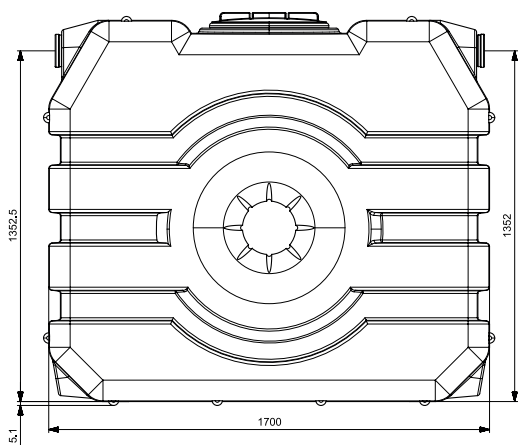

RH1500 SEPTISCHE PUT 1500L RECHTHOEKIG

ART 1638

AFMETINGEN (CM)	GEWICHT (KG)	VOLUME (L)	Ø IN- EN UITGANG (MM)	Ø TOEGANG (MM)	MATERIAAL	PLAATSIING
170x75x150	48	1500	Ø 110	Ø500	PE (POLYETHYLEEN)	ONDERGRONDS

RH1500 SEPTISCHE PUT 1500L RECHTHOEKIG ART 1638

WATERDICHTTE TELESCOPISCHE SCHACHT INCL DEKSEL

- Deze schacht wordt in de productie geplaatst en dient samen met de tank besteld te worden

CODE	REF
6682	TELESCOPISCHE SCHACHT 70CM Ø500 + deksel + RUBBER
6469	DEKSEL PP Ø450 VERKEERSBELASTING